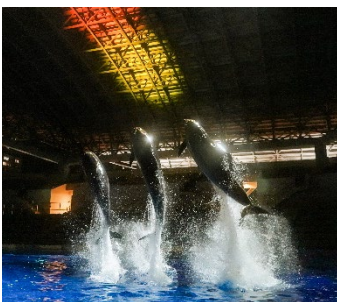

ドルフィンナイトパフォーマンス イメージ

神戸須磨シーワールドで人気のイルカたちの華麗なジャンプや愛嬌のある仕草が楽しめる「ドルフィンパフォーマンス」。この度、夏休み期間の週末、及びお盆期間のナイトタイムに、色とりどりのムービングライトがスタジアムを照らす光と音楽による「ドルフィンナイトパフォーマンス」を実施いたします。

「ドルフィンナイトパフォーマンス」だけに登場する新しい楽曲や昼間のパフォーマンスでもおなじみのシンガーソングライターmilet さんが書き下ろした、神戸須磨シーワールドの公式テーマソング「Bluer」の楽曲にのせた光の演出に、トレーナーと息を合わせたイルカたちが夏の夜空を美しく舞います。

お盆期間8月10日（土）～8月18日（日）

各日 20:30～（最終のドルフィンパフォーマンス）

料金：無料 ※本イベントのご観覧には水族館への入館が必要です。

場所：神戸須磨シーワールド ドルフィンスタジアム

※動物の状況などにより、本イベントは中止となる場合がございます。

協力：

株式会社ネイキッド (<https://naked.co.jp/>)

1997年に設立されたクリエイティブカンパニー。映画をルーツに持つ強い物語性・世界観に、その時代ならではのテクノロジーを組み合わせ、新たな体験を生み出している。代表作は、G7 広島サミット 社交行事演出、「NAKED 桜の新宿御苑」、「NAKED FLOWERS 世界遺産・二条城」、シンガポール屈指の動物園マンダイ・ワイルドライフ・リザーブとのコラボイベントなど。

グローブ・エモーションズ株式会社 (<https://communication.growb.co.jp/>)

イベント事業を主軸とするグローブマーケティング株式会社とクリエイティブカンパニー株式会社ネイキッド〈NAKED,INC.〉の合併会社です。空間演出をはじめとした各種事業を通じて「普遍の価値」「新たな価値」「未来へつながる価値」を創造し、人々の心動かす多彩なコミュニケーションを提供いたします。

■ 神戸須磨シーワールド 夏のおすすめピックアップ

- ・光と音の幻想的なステージ「ドルフィンナイトパフォーマンス」（ドルフィンスタジアム）
- ・暑い夏を吹きとばす！シャチの水しぶき「オルカパフォーマンス」（オルカスタジアム）
- ・ふわふわと漂う姿が、心をいやす「クラゲライブ」（アクアライブ 2F）
- ・身体を中からクールダウンする、シャチをイメージした「シャチソフトクリーム」（ポートダイナー オルカスタジアム）