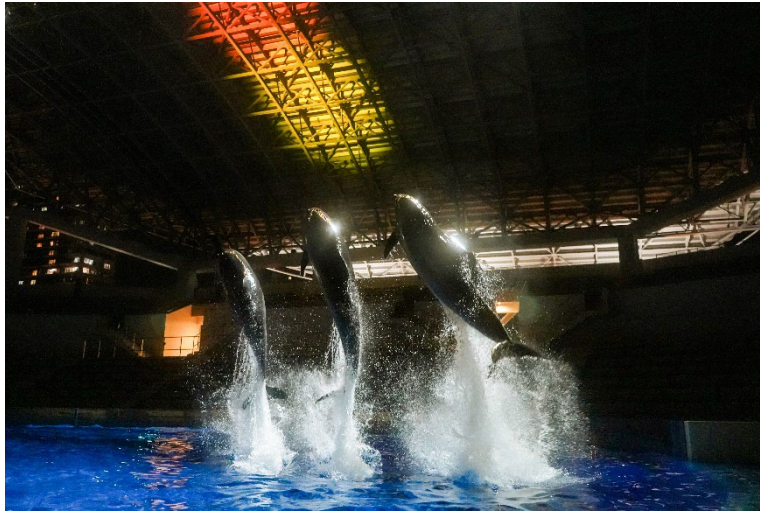

2024年7月24日 KSS-24-07

【神戸須磨シーワールド】  
光の演出による幻想的なステージ×milet「Bluer」  
夏の夜空をイルカたちが華麗に舞う  
期間限定の「ドルフィンナイトパフォーマンス」開催

URL : <https://www.kobesuma-seaworld.jp/>

株式会社グランビスタ ホテル&リゾート（本社：東京都千代田区、代表取締役社長：荒井 幸雄）の運営施設である神戸須磨シーワールド（兵庫県神戸市、館長：中野 良昭）は、期間限定で光と音楽の演出で幻想的なステージをお届けする「ドルフィンナイトパフォーマンス」を開催いたします。

ドルフィンナイトパフォーマンス イメージ

神戸須磨シーワールドで人気のイルカたちの華麗なジャンプや愛嬌のある仕草が楽しめる「ドルフィンパフォーマンス」。この度、夏休み期間の週末、及びお盆期間のナイトタイムに、色とりどりのムービングライトがスタジアムを照らす光と音楽による「ドルフィンナイトパフォーマンス」を実施いたします。

「ドルフィンナイトパフォーマンス」だけに登場する新しい楽曲や昼間のパフォーマンスでもおなじみのシンガーソングライターmilet さんが書き下ろした、神戸須磨シーワールドの公式テーマソング「Bluer」の楽曲にのせた光の演出に、トレーナーと息を合わせたイルカたちが夏の夜空を美しく舞います。

お盆期間8月10日（土）～8月18日（日）

各日 20:30～（最終のドルフィンパフォーマンス）

料金：無料 ※本イベントのご観覧には水族館への入館が必要です。

場所：神戸須磨シーワールド ドルフィンスタジアム

※動物の状況などにより、本イベントは中止となる場合がございます。

協力：

株式会社ネイキッド (<https://naked.co.jp/>)

1997年に設立されたクリエイティブカンパニー。映画をルーツに持つ強い物語性・世界観に、その時代ならではのテクノロジーを組み合わせ、新たな体験を生み出している。代表作は、G7 広島サミット 社交行事演出、「NAKED 桜の新宿御苑」、「NAKED FLOWERS 世界遺産・二条城」、シンガポール屈指の動物園マンダイ・ワイルドライフ・リザーブとのコラボイベントなど。